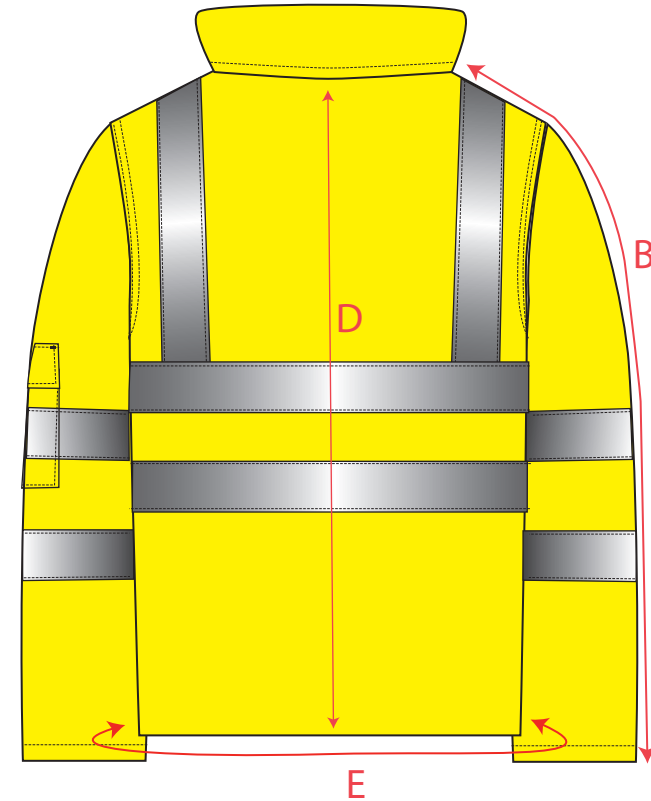

STYLE NO: S427

DESCRIPTION: Hi-Vis 7-in-1 Jacket - Outer Jacket

	XS	S	M	L	XL	XXL	3XL	4XL	5XL	6XL
To Fit Chest	80-88	92-96	100-104	108-112	116-124	128-132	136-140	144-148	152-156	160-164
Euro Sizes	1	2	3	4	5	6	7	8	9	10
Jacket Chest	A 110	118	126	134	142	150	158	166	174	182
Collar to Cuff (Incl.cuff)	B 77.5	78	79.5	81	82.5	84	85.5	87	88.5	89
Bicep	C 60	62	64	66	68	70	72	74	76	78
Center back length	D 79	81	83	85	87	89	91	93	95	97
Hem	E 110	118	126	134	142	150	158	166	174	182

STYLE NO: S427

DESCRIPTION: Hi-Vis 7-in-1 Jacket - Inner Jacket

		XS	S	M	L	XL	XXL	XXXL	4XL	5XL	6XL
To fit chest		80-88	92-96	100-104	108-112	116-124	128-132	136-140	144-148	152-156	160-164
Euro size		1	2	3	4	5	6	7	8	9	10
Chest	A	104	112	120	128	136	144	152	160	168	176
Hem	B	104	112	120	128	136	144	152	160	168	176
Nape to Hem	C	74	74	76	78	80	82	84	86	88	90
Armhole curve	D	31	32	33	34	34.5	35.5	36.5	37.5	38	38.5