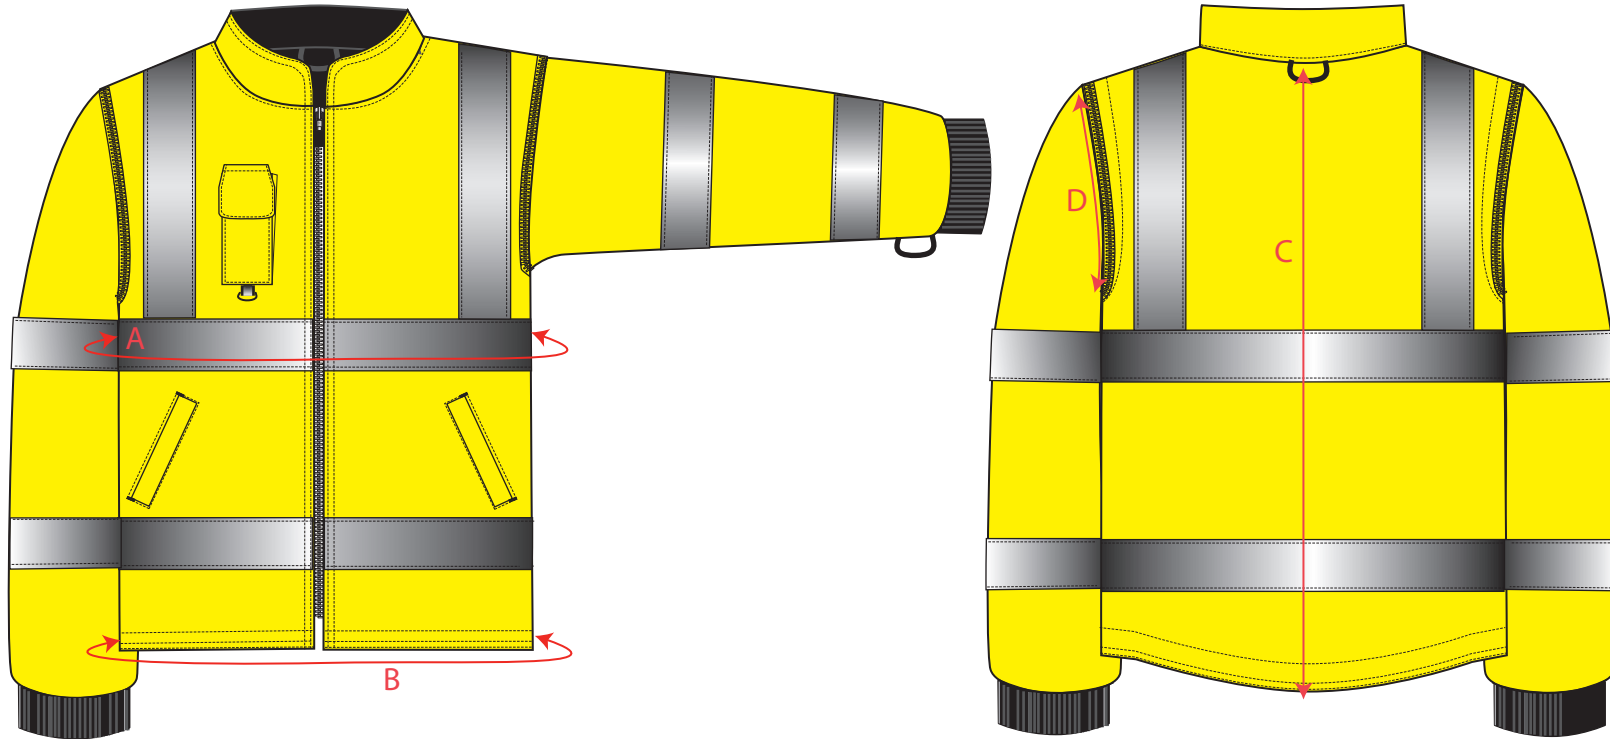

STYLE NO: S427

DESCRIPTION: Hi-Vis 7-in-1 Jacket - Outer Jacket

	XS	S	M	L	XL	XXL	3XL	4XL	5XL	6XL
To Fit Chest	80-88	92-96	100-104	108-112	116-124	128-132	136-140	144-148	152-156	160-164
Euro Sizes	1	2	3	4	5	6	7	8	9	10
Jacket Chest	A 110	118	126	134	142	150	158	166	174	182
Collar to Cuff (Incl.cuff)	B 77.5	78	79.5	81	82.5	84	85.5	87	88.5	89
Bicep	C 60	62	64	66	68	70	72	74	76	78
Center back length	D 79	81	83	85	87	89	91	93	95	97
Hem	E 110	118	126	134	142	150	158	166	174	182

STYLE NO: S427

DESCRIPTION: Hi-Vis 7-in-1 Jacket - Inner Jacket

		XS	S	M	L	XL	XXL	XXXL	4XL	5XL	6XL
To fit chest		80-88	92-96	100-104	108-112	116-124	128-132	136-140	144-148	152-156	160-164
Euro size		1	2	3	4	5	6	7	8	9	10
Chest	A	104	112	120	128	136	144	152	160	168	176
Hem	B	104	112	120	128	136	144	152	160	168	176
Nape to Hem	C	74	74	76	78	80	82	84	86	88	90
Armhole curve	D	31	32	33	34	34.5	35.5	36.5	37.5	38	38.5